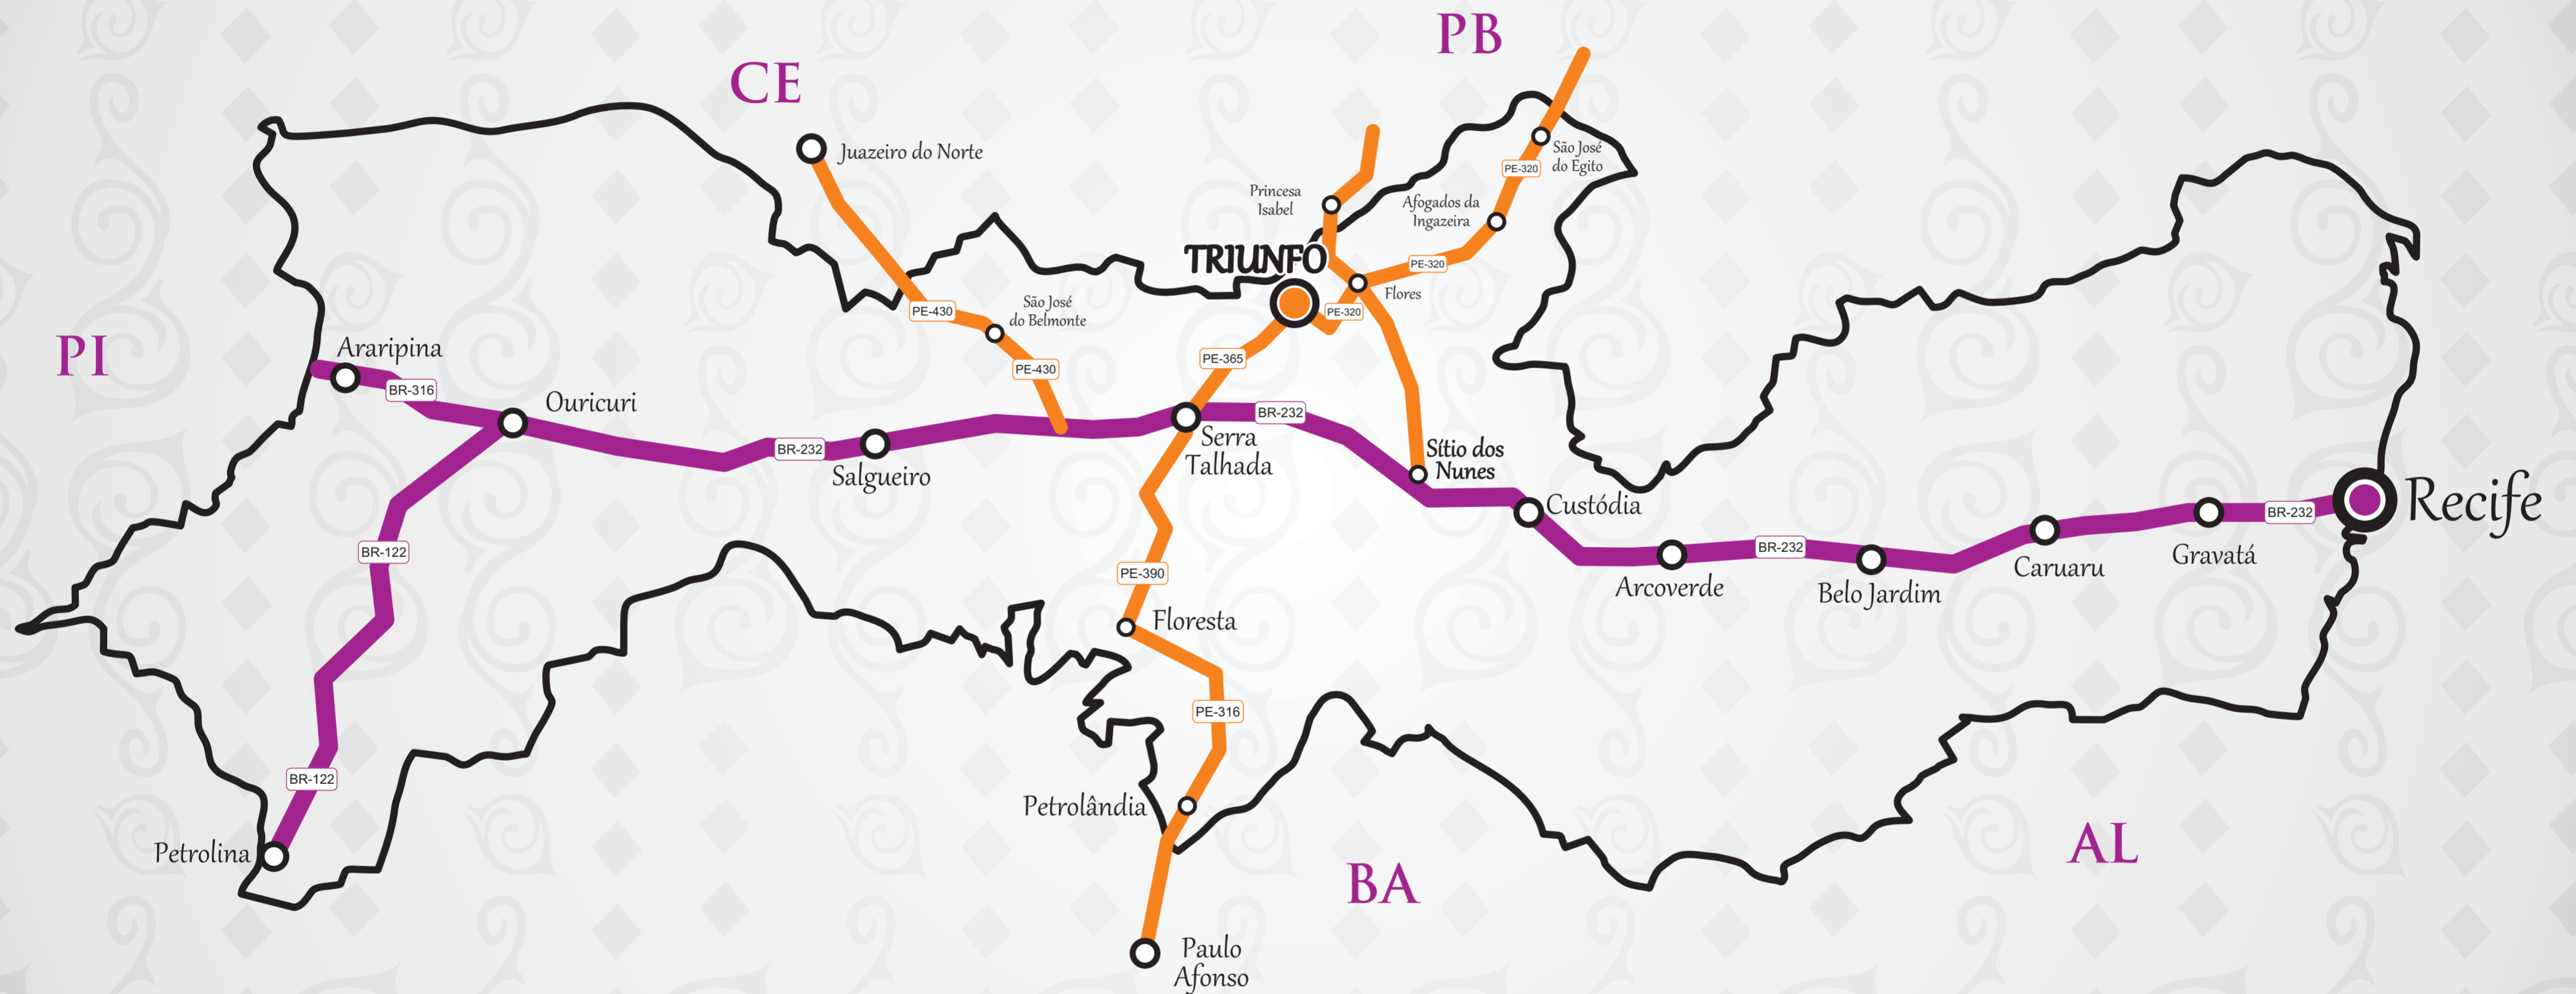

MAPA DE LOCALIZAÇÃO

1. Triunfo / Campina Grande – 317 km
2. Triunfo / Petrolina – 379 km
3. Triunfo / Juazeiro do Norte – 242 km
4. Triunfo / João Pessoa – 448 km
5. Triunfo / Natal – 522 km
6. Triunfo / Maceió – 423 km
7. Triunfo / Recife – 402 km